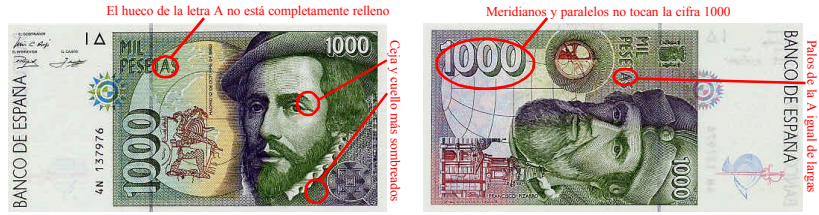

## 2ª SERIE 1992

**1.000 pesetas**

12.10.1992

Scan: José M<sup>a</sup> Creus Rey

Size: 131x65

I have it:

Hernán Cortés

**PK162a**